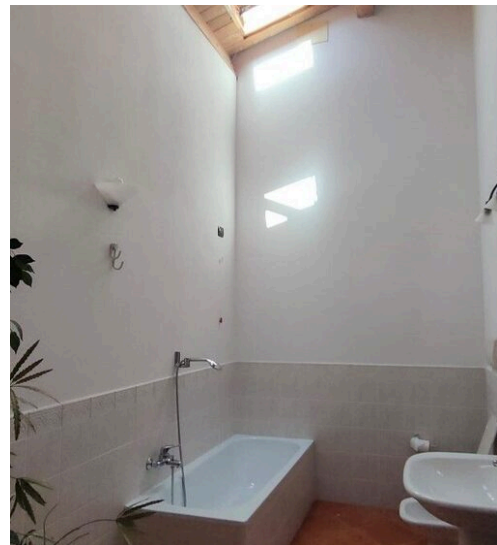

METRI QUADRI

5

STANZE

DESCRIZIONE

Bellissimo Casale ristrutturato con giardino e vista panoramica

Tavullia-Gradara 5 minuti dal mare, proponiamo in vendita villa RISTRUTTURATA CON NORME ANTISISMICHE di così composta : piano terra: ingresso, grande cucina, salone con accesso al portico, 1 stanza di circa 20 mq. per svariati usi, bagno e ripostiglio. Al piano superiore: delizioso ballatoio, 1 camera matrimoniale con cabina armadio, altre 3 camere matrimoniali

2 bagni di cui 1 con vasca idromassaggio e doccia e l'altro con vasca. Garage doppio. Terreno di 3.000 mq. con diversi alberi da frutto. Vista panoramica sulla collina. Ottimo stato. Tutte le stanze sono di grandi dimensioni.. 550.000 € NON TRATTABILI PER INFORMAZIONI UFFICIO DI BORGO 07211859912 riferimento 7625 ape E ipe164,43 Kwhmq.anno