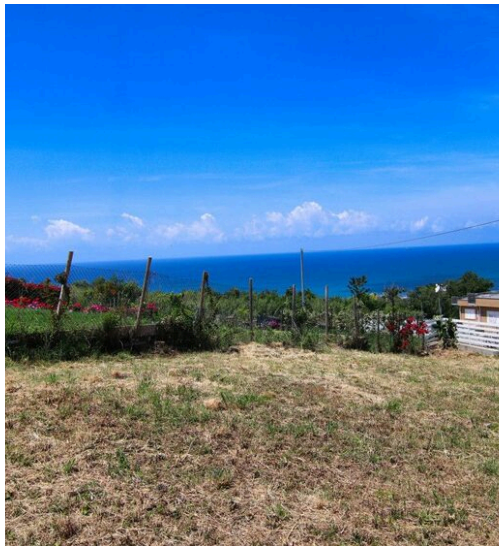

Horus RE Agency

AGENZIA — CASTELFRANCO EMILIA

AGROPOLI — CAMPANIA

Agropoli, il mare la tranquillità e la privacy nella moderna villa a schiera

€ 470.000

PREZZO

150 m²

METRI QUADRI

3

STANZE

DESCRIZIONE

Agropoli, il mare la tranquillità e la privacy nella moderna villa a schiera

Che c'è di meglio di iniziare il periodo estivo visitando quella che potrebbe diventare la vostra villa al mare? Il luogo è sicuramente una delle prime cose da valutare e qui' scelta non potrebbe essere più azzeccata. Siamo ad Agropoli, un luogo fantastico da esplorare per la sua posizione strategica, arroccato in un promontorio affacciato sul Golfo di Salerno la cittadina ha iniziato a svilupparsi oltre le mura solo nel corso dell'Ottocento mantenendo così inalterato il suo centro antico e gran parte della cinta muraria. E' una località turistica molto ambita non solo per il suo patrimonio storico ma anche per la sua posizione dato che si trova all'interno del Parco Nazionale del Cilento, Vallo di Diano e Alburni. Ma sarà la tonalità di blu di questo mare cristallino e le sue spiagge di sabbia dorata

che vi faranno capire di essere finalmente arrivati a casa. Ma oggi siamo venuti a scoprire un'affascinante villa a schiera caratterizzata da una vera e propria vista mozzafiato mare. Perfetta per chi è alla ricerca di una residenza moderna con spazi ben definiti e rifiniture di alta qualità. Oltrepassato il giardino, dove troviamo anche il pozzo, ci accoglie un portico ideale per pranzi e cene all'aperto, perfetto per godere della brezza marina. Da qui si accede direttamente alla zona giorno, un ampio open space con cucina a vista, soggiorno e zona relax studiato per coniugare comfort e funzionalità. L'appartamento si sviluppa tutto su un piano e troviamo quindi la bella stanza, con bagno en-suit, impreziosito da stucco veneziano grigio e sanitari dalle linee moderne tra cui una comoda vasca....