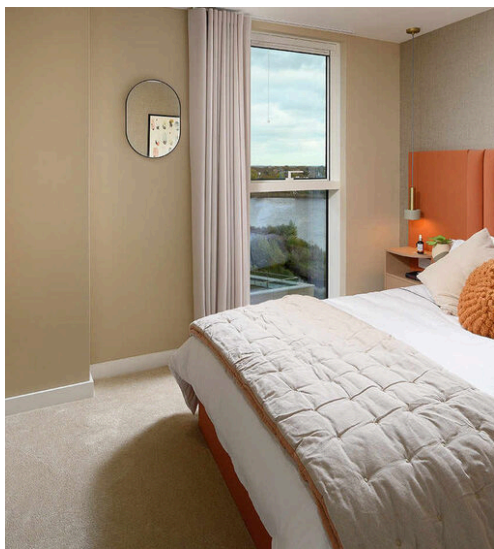

# Appartamento con una camera da letto - Woodberry Down Finsbury Park, N4 2BA - Proprietà B2.07.04, Emperor Point

£ 595.000

PREZZO

55 m<sup>2</sup>

METRI QUADRI

2

STANZE

# Appartamento con una camera da letto - Woodberry Down Finsbury Park, N4 2BA - Proprietà B2.07.04, Emperor Point

DESCRIZIONE DELL'IMMOBILE Emperor Point conclude la Woodberry Down 's Editions Collection. La torre di venti piani contiene 108 appartamenti con una, due e tre camere da letto. L'imponente collezione di appartamenti eleganti, situata a breve distanza dal tranquillo lungomare, offre una magnifica vista sui giardini, sui bacini idrici e sullo skyline della città. CARATTERISTICHE CHIAVE Una