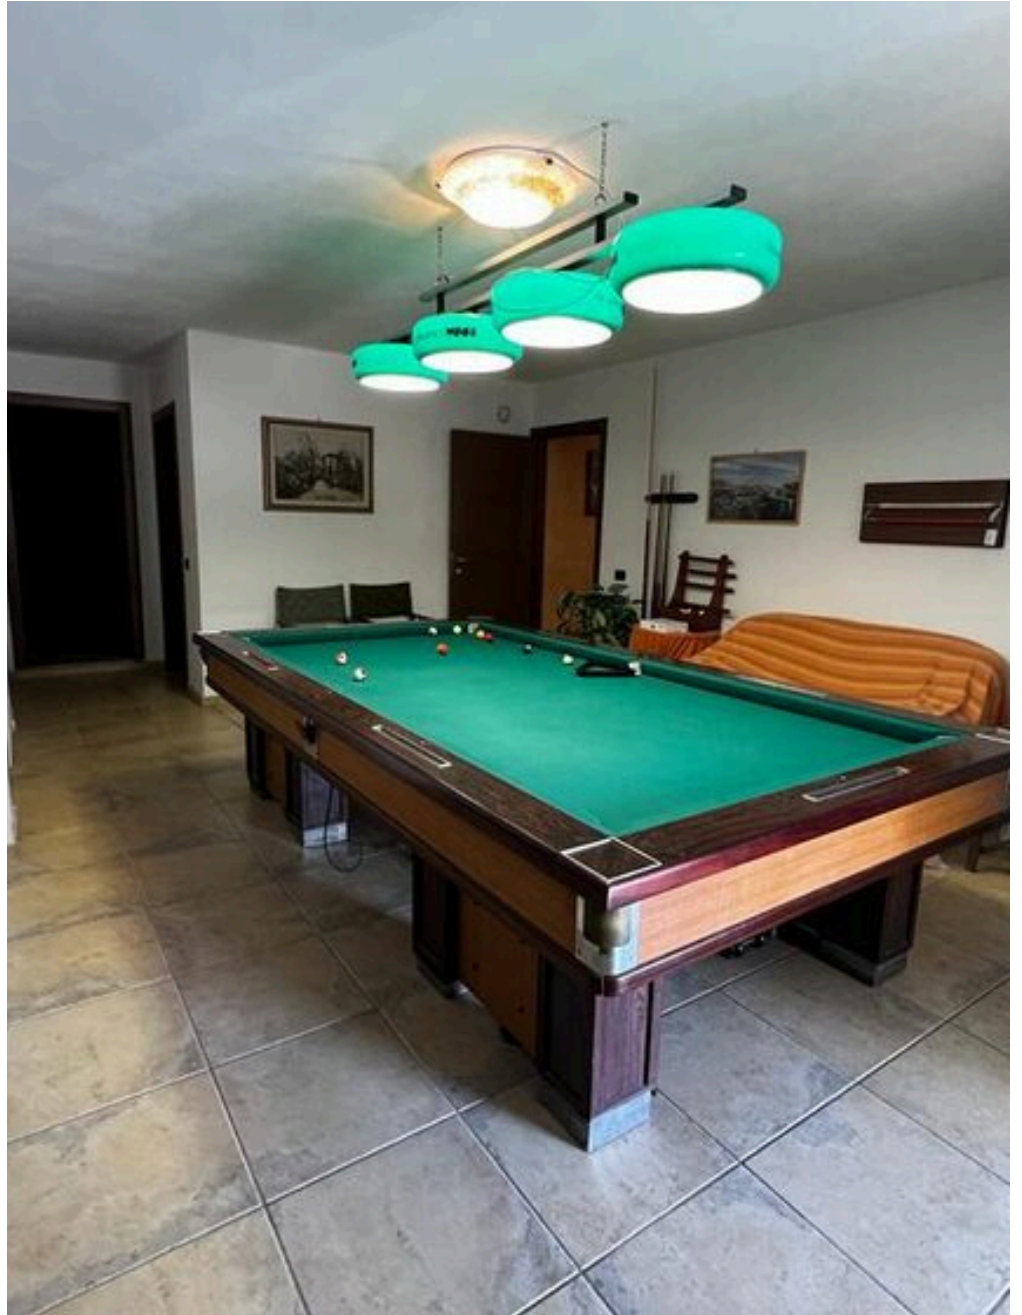

LA SPEZIA — LIGURIA

LA SPEZIA ZONA LA FOCE - GRAZIOSISSIMA VILLETTA INDIPENDENTE CON GIARDINO VISTA MARE

€ 690.000

PREZZO

200 m²

METRI QUADRI

0

STANZE

DESCRIZIONE

LA SPEZIA ZONA LA FOCE - GRAZIOSISSIMA VILLETTA INDIPENDENTE CON GIARDINO VISTA MARE

IP205 - La Spezia zona La Foce - Graziosissima Villetta Indipendente recente costruzione con Esposizione Vista Mare . Sviluppata su due livelli oltre il piano terra - Piano terra composto da Garage, Cantina, servizio, taverna: Piano Primo : Soggiorno con cucina e sala verandata con accesso a giardino dotato anche di piscina Jacuzzi ed attrezzata completamente per vivere momenti di relax quotidiano e di vita familiare.

2 camere da Letto , studio, servizio. Piano secondo da cui si accede da scala comoda interna per locale mansardato con 2 camerette e terzo servizio . Rifiniture Splendide con cura maniacale dei particolari . Termoautonomo ed impianto clima - Soluzione completa quindi di ogni accessorio . Per ulteriori informazioni solo in via riservata presso i nostri uffici - Immobile di difficile reperibilità .