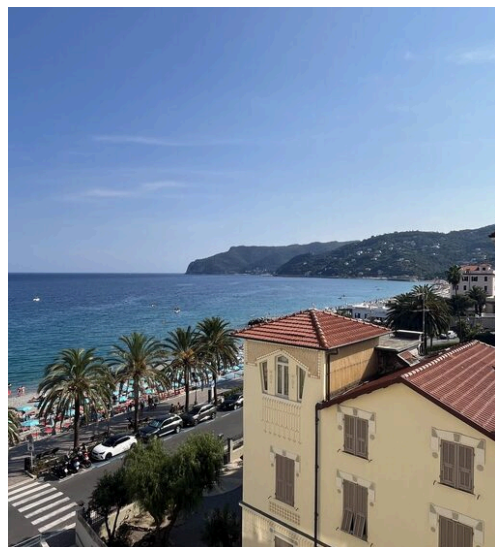

METRI QUADRI

4

STANZE

DESCRIZIONE

Nuovo appartamento fronte mare Spotorno

Nuovo ed elegante appartamento vista mare situato al quarto piano con terrazzo. L'immobile è dotato di ogni confort, tapparelle elettriche con frangisole,