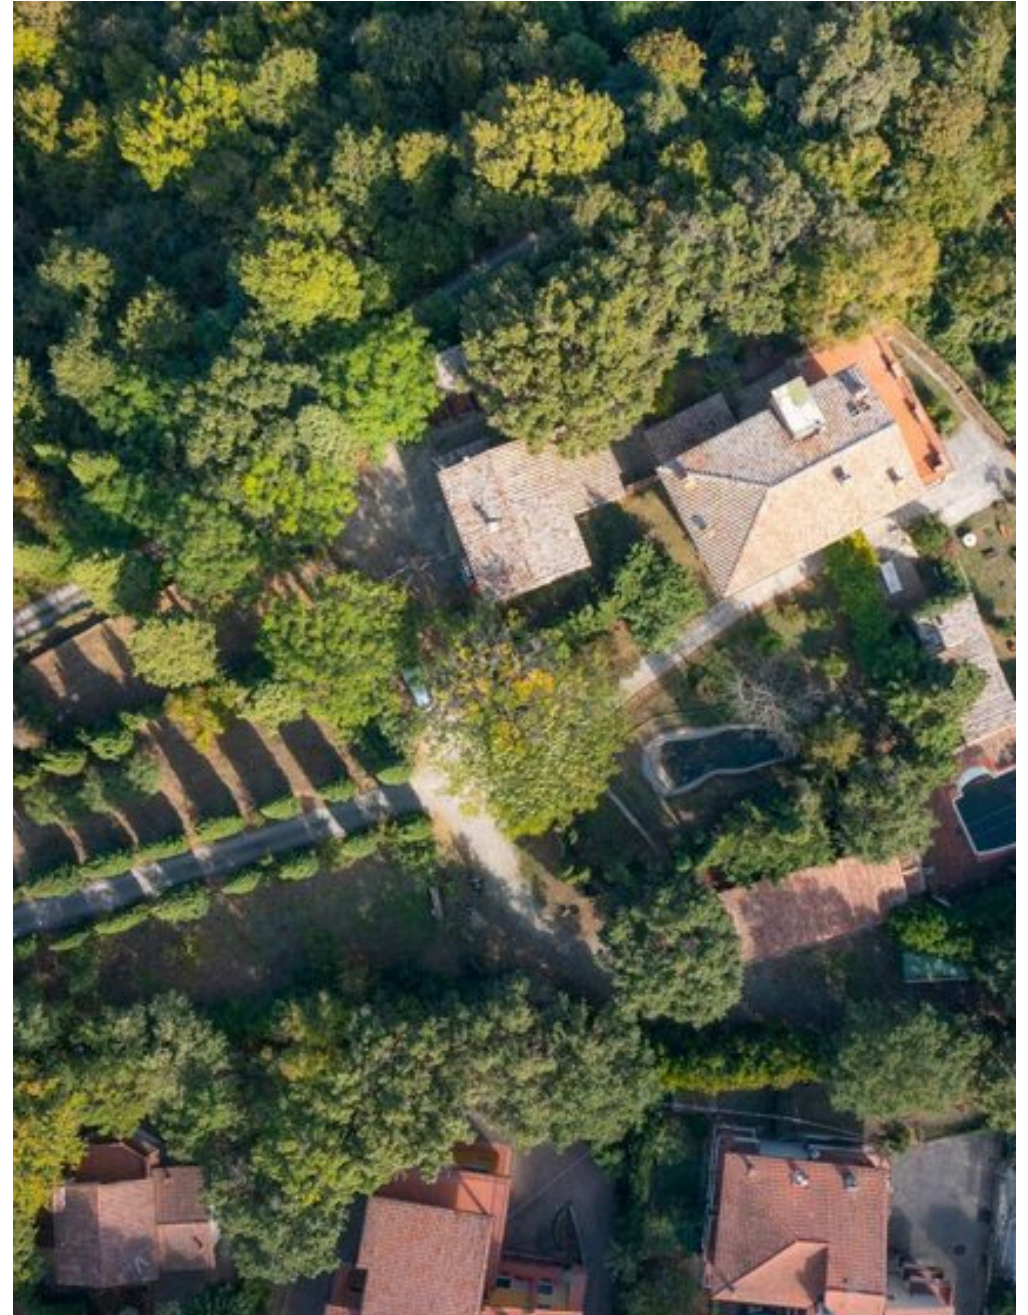

METRI QUADRI

10

STANZE

DESCRIZIONE

Tenuta di Prestigio in Toscana con Piscina, Dependance e Terreni

Nel cuore della campagna toscana, a pochi passi dall'affascinante borgo medievale di Sarteano, sorge questa prestigiosa tenuta di charme, immersa in un contesto paesaggistico di straordinaria bellezza. Circondata da dolci colline, uliveti e boschi secolari, la proprietà gode di una posizione dominante che regala viste panoramiche spettacolari sulla valle circostante. L'accesso alla residenza avviene attraverso un suggestivo viale privato fiancheggiato da cipressi, che conduce a un'oasi di assoluta privacy e tranquillità. Opzioni di acquisto Intera tenuta con villa e terreni: € 2.200.000 Villa principale con pertinenze, piscina e ingresso indipendente: € 1.500.000 Circa 40 ettari di terreno con fabbricato agricolo di 182 mq: € 700.000 La residenza principale si sviluppa su tre livelli per una superficie complessiva di circa 582 mq, con ambienti eleganti, luminosi e caratterizzati da dettagli architettonici di grande fascino. Il piano terra accoglie gli ospiti in una raffinata zona living dominata da un importante camino d'epoca, cuore conviviale della casa.