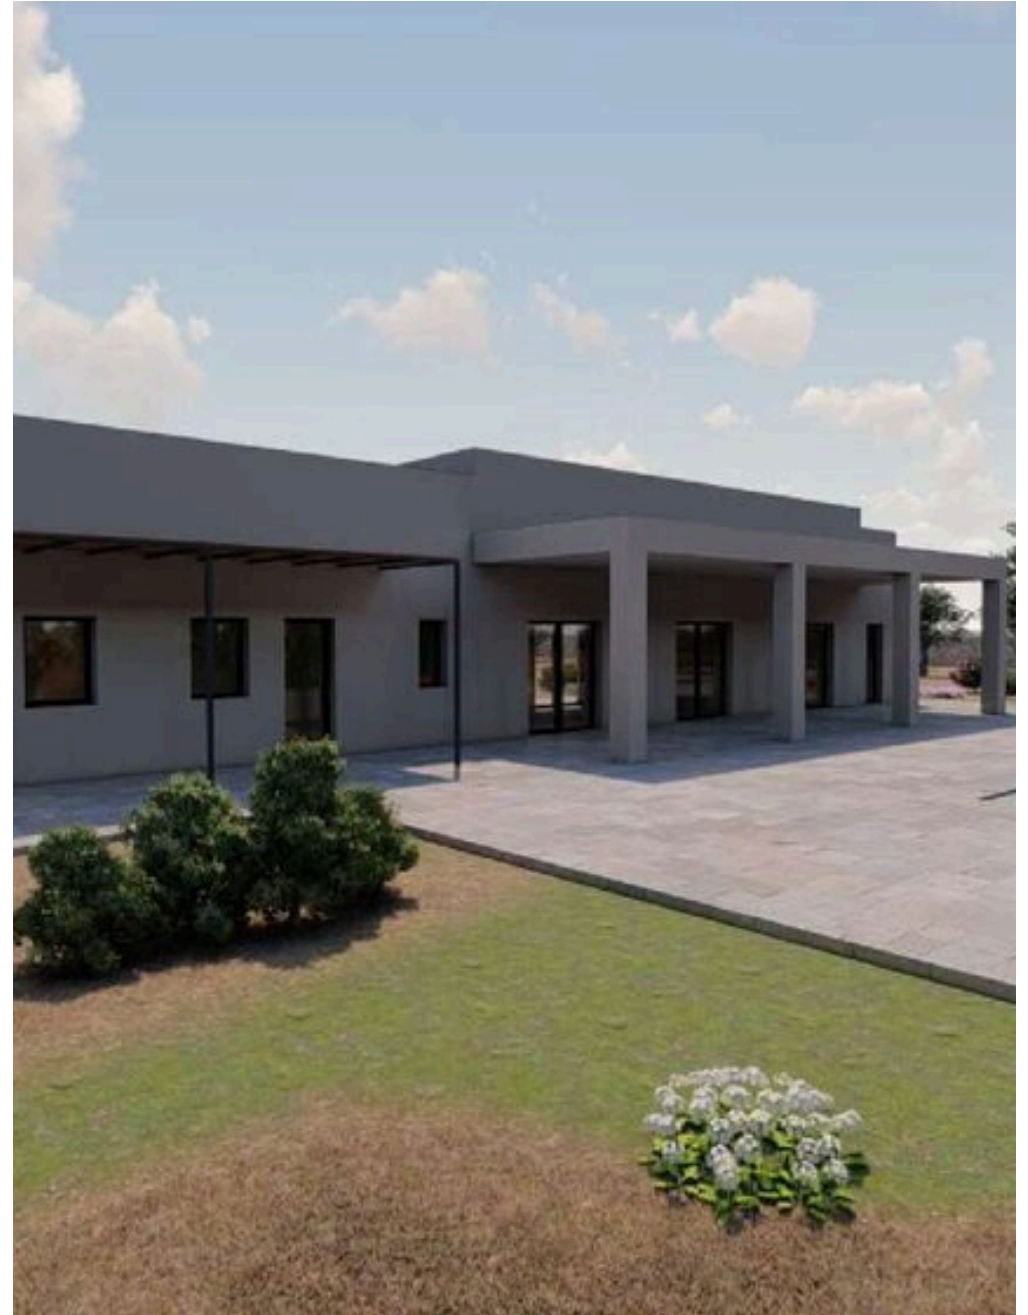

ABIUSO
LUXURY ESTATES
INTERNATIONAL

Abiuso Luxury Estates International

AGENZIA — BARI

OSTUNI — PUGLIA

Valle d'Itria: realizza
la tua casa su misura

€ 850.000

PREZZO

170 m²

METRI QUADRI

3

STANZE

DESCRIZIONE

Valle d'Itria: realizza la tua casa su misura

Scopri la tua oasi di tranquillità con questa villa di prossima realizzazione, immersa nel verde e circondata da un ampio terreno di 14.500 mq. Con una superficie commerciale di 220 m² e 170 m² calpestabili, questa residenza offre spazi generosi e luminosi, perfetti per ogni esigenza. L'ingresso si apre su una sala da pranzo accogliente, mentre la cucina abitabile e il salotto in open space creano un ambiente ideale per vivere e intrattenere. La villa dispone di due camere da letto, ognuna con il proprio bagno privato, garantendo privacy e comfort.

La possibilità di personalizzare gli spazi secondo le tue esigenze rende questo immobile unico e su misura per te. Inoltre, è prevista una piscina per godere di momenti di relax all'aperto. Costruita con materiali di alta qualità, questa nuova costruzione sarà completata nel 2025 e offre accesso adattato a persone con mobilità ridotta. Il riscaldamento è garantito da una pompa di calore elettrica, assicurando un clima confortevole tutto l'anno. Non perdere l'opportunità di vivere in un luogo dove la natura incontra il comfort moderno!

 **170 m²**
SUPERFICIE

 **3**
STANZE

 **3**
BAGNI

 **€ 850.000**
PREZZO

CARATTERISTICHE

FINITURE
DI LUSO

PARCO

POSIZIONE
ESCLUSIVA