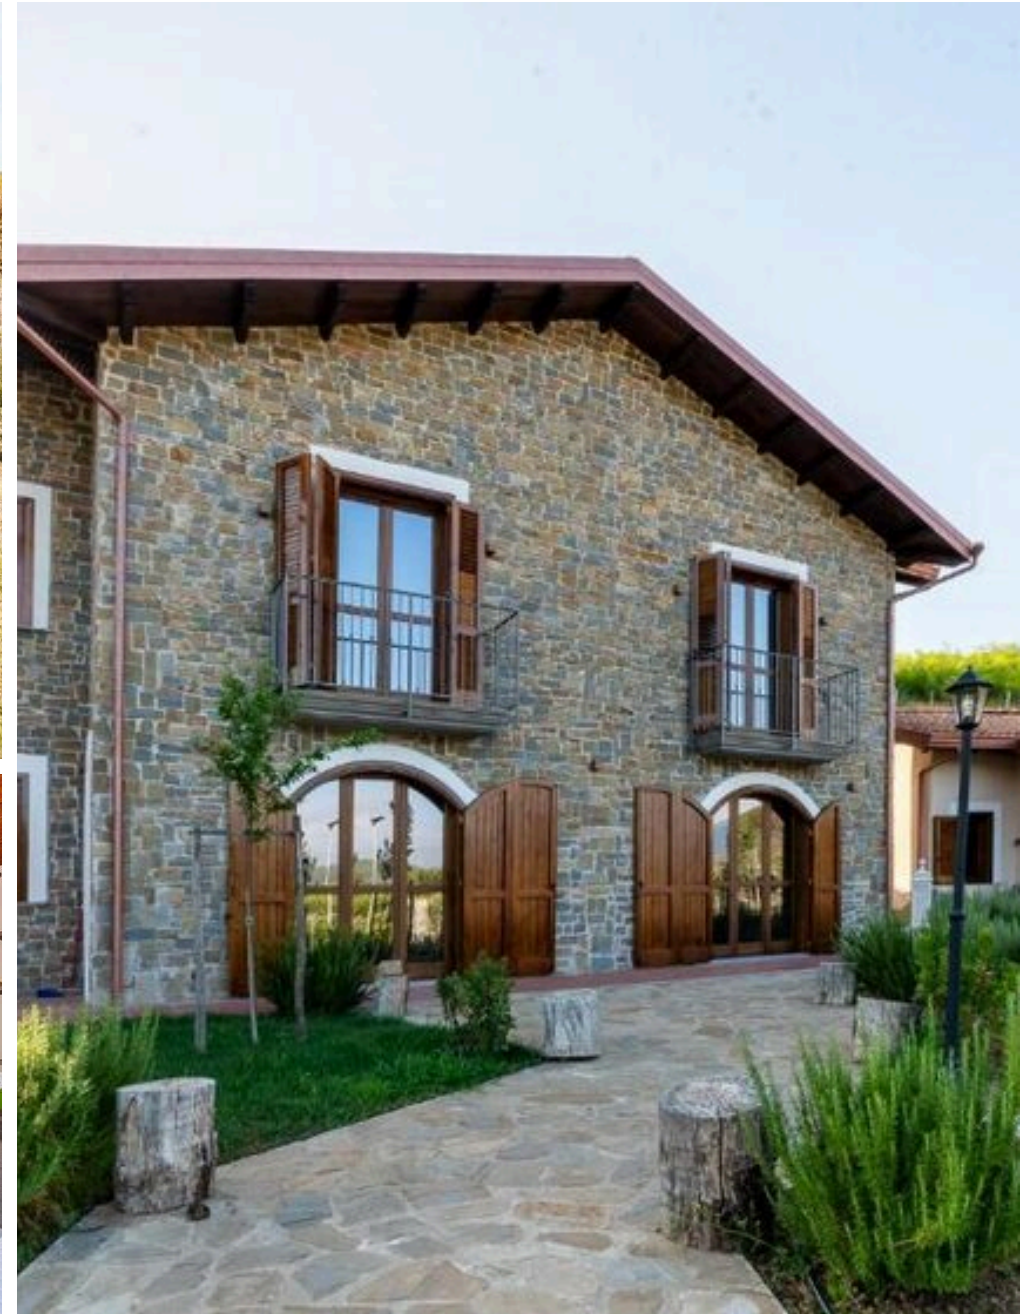

CONSULENTI IMMOBILIARI Luxury Property

AGENZIA — CATANIA

LISCA DELL'ABATE — CAMPANIA

PROPRIETA' nel Parco del Cilento, come resort o residenza privata

€ 500.000

PREZZO

400 m²

METRI QUADRI

5

STANZE

DESCRIZIONE

PROPRIETA' nel Parco del Cilento, come resort o residenza privata

Nel Parco del Cilento in località -Isca dell'Abate troviamo questa proprietà esclusiva, con 1 ettaro di terreno, in vendita per 370.000 euro con possibilità di accordi di condivisione che offre un'esperienza unica tra natura e ospitalità. Immersa nel Parco Nazionale del Cilento e Vallo di Diano e nel Parco Nazionale degli Alburni, patrimonio UNESCO. La proprietà in vendita ha inoltre 5 HT (venduti a parte con 11.000 carbon credit disponibili ed altri in sviluppo) dedicati principalmente alla coltivazione di bambù gigante e piante aromatiche .. C'è anche la possibilità di acquistare, a parte, ulteriori 52 ettari di terreno. Video :https://youtube.com/shorts/bFu8oa_8sWg?feature=share Un sapiente recupero di terreni agricoli ha portato alla creazione di un'offerta turistica

integrata nel paesaggio: quattro unità abitative indipendenti di circa 65 mq ciascuna, arredate con cura e dotate di ampi spazi comuni, cucine attrezzate, parcheggio privato e sistemi eco-sostenibili. Ogni unità vanta giardini privati con Jacuzzi per la massima privacy e relax. Un lago naturale di circa 1000 mq arricchisce ulteriormente il contesto, e una piscina panoramica è in fase di realizzazione per accrescere ulteriormente l'attrattività. La coltivazione di 4 ettari di bambù gigante rappresenta un'opportunità economica e ambientale significativa, con la commercializzazione di legno e germogli, oltre alla potenziale vendita di crediti di carbonio (con 11.000 carbon credit disponibili ed altri in sviluppo) grazie all'elevata capacità di assorbimento di CO2 del bambù...