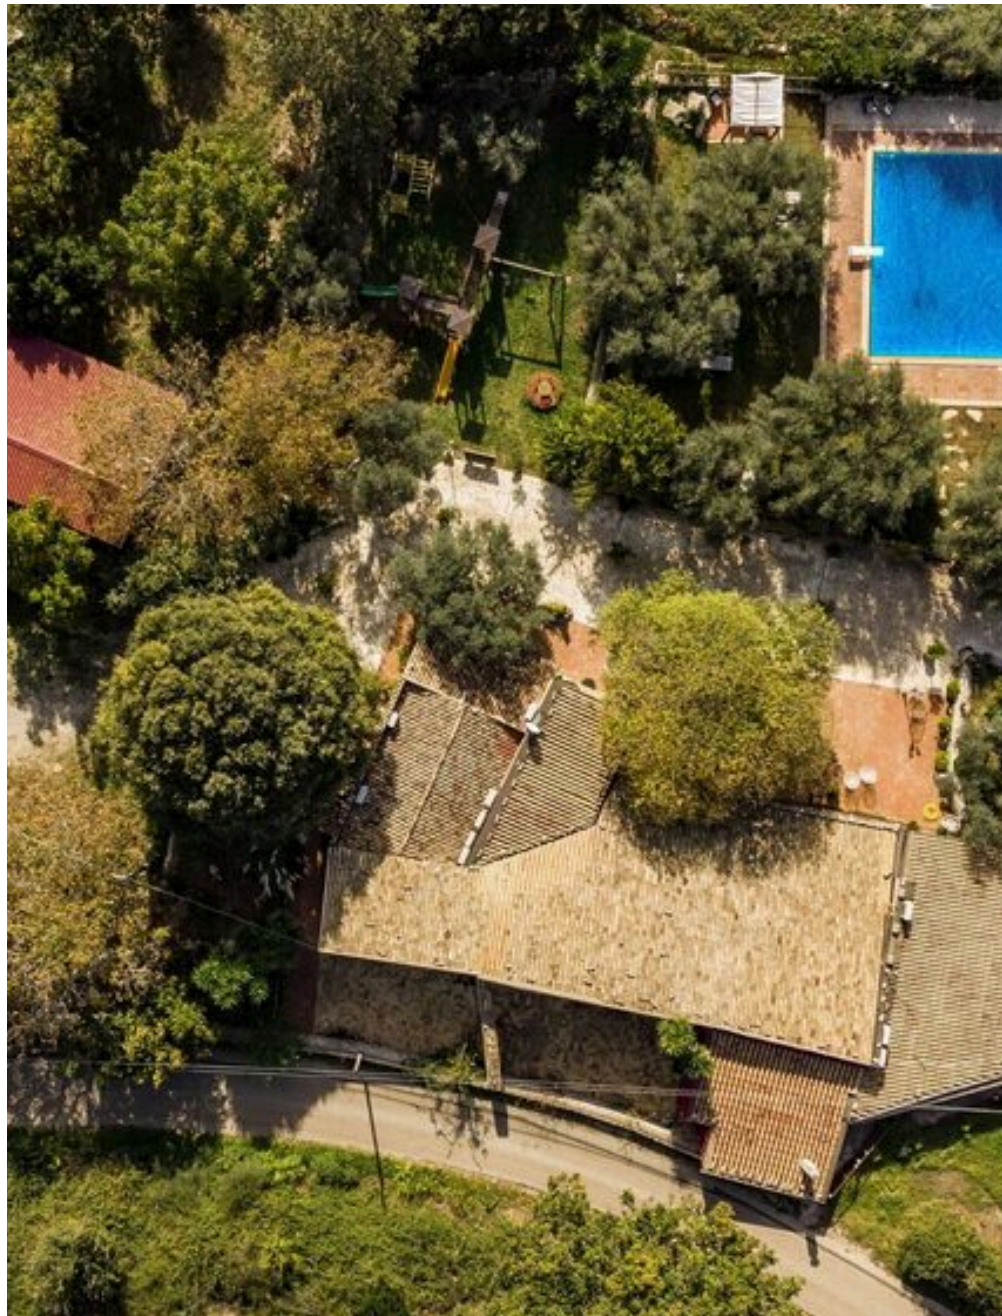

5

STANZE

Gli Ambienti

DESCRIZIONE

Villa Indipendente con piscina – Residenza Storica tra i Monti Iblei – Siracusa

Incastonata in un suggestivo angolo dell'entroterra siracusano, nel cuore autentico della Sicilia, questa Villa una prestigiosa residenza ottocentesca interamente costruita in pietra locale, sapientemente restaurata nel rispetto della sua identità originaria. Circondata da una proprietà privata generosa e protetta, la villa sorge in un contesto paesaggistico unico: i Monti Iblei, con i loro rilievi dolci e i silenzi profondi, fanno da cornice a un luogo dove la pace, la riservatezza e il legame con la terra definiscono uno stile di vita raro e prezioso. Un'Architettura d'altri tempi, Funzionale al Presente L'edificio principale si sviluppa su un unico livello ed è composto da sei eleganti camere matrimoniali, tutte con bagno privato, climatizzazione autonoma e accesso indipendente sul giardino. Gli ambienti interni sono ampi, luminosi e sobriamente arredati, con finiture di pregio che combinano tradizione e comfort moderno. Soffitti alti, pietra a vista, infissi in legno massello e pavimentazioni