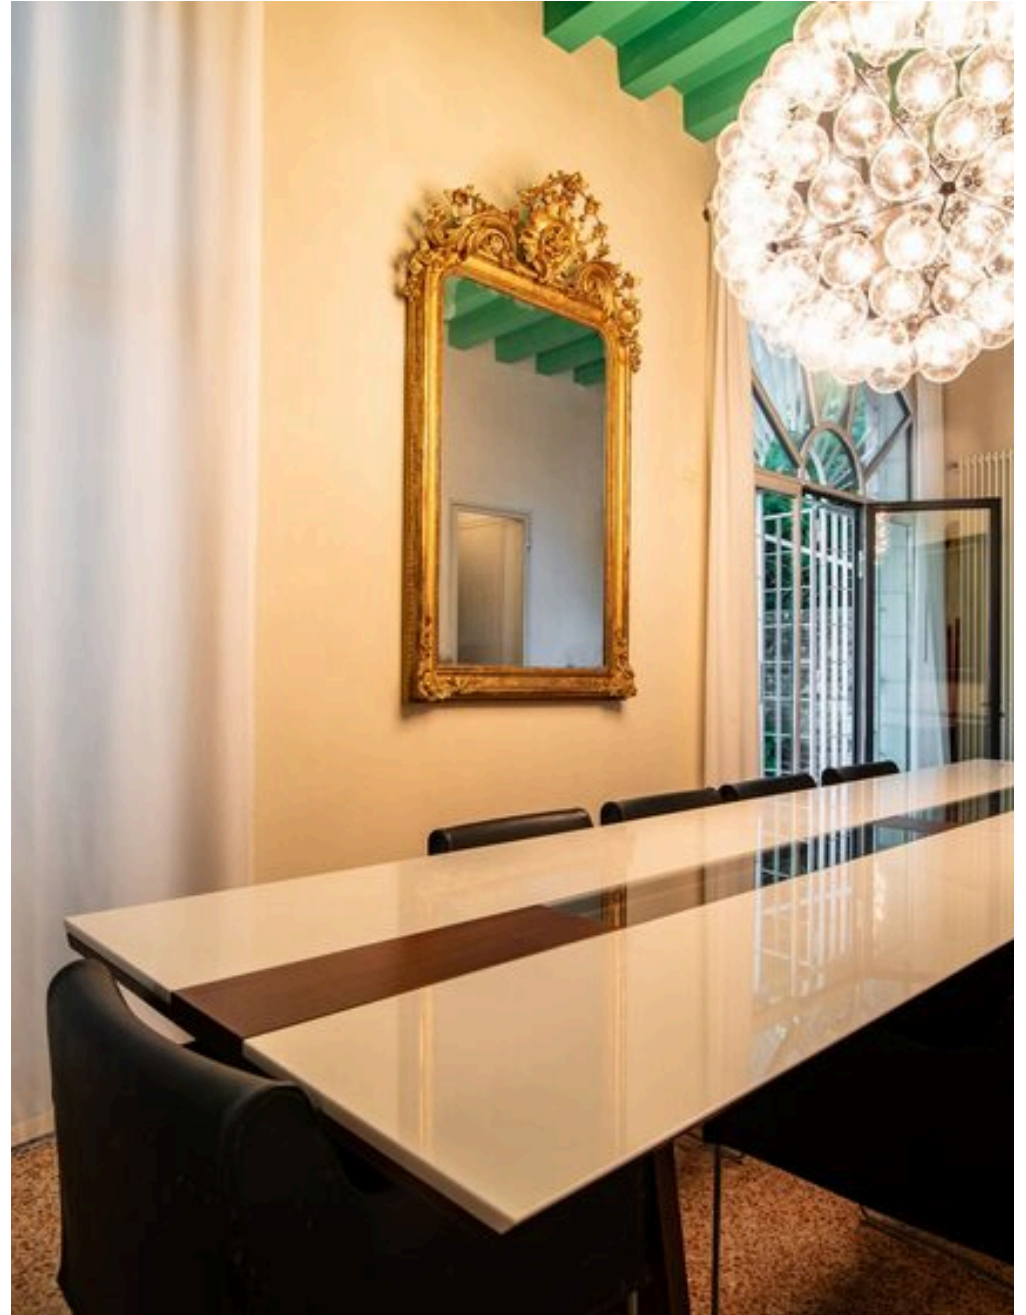

La Tua Casa di Luca Salvato

AGENZIA — PADOVA

DOLO — VENETO

Prestigiosa Villa Veneta d'epoca con giardino e cantina

€ 2.500.000

PREZZO

700 m²

METRI QUADRI

5

STANZE

DESCRIZIONE

Prestigiosa Villa Veneta d'epoca con giardino e cantina

VILLA BARBARIGO -Affacciata sulla splendida Riviera del Brenta, Villa Barbarigo è una dimora storica la cui affascinante storia si sviluppa dal XVIII secolo fino ai giorni nostri. Tipico esempio di architettura veneta, la villa si distingue per una successione armoniosa di salotti e stanze accoglienti, finemente ristrutturate nel 2005. Attualmente adibita a residenza privata, la villa è arredata con stile ed eleganza. Gli ambienti interni seguono una distribuzione classica, con ampi saloni che godono di un doppio affaccio: sul parco secolare e sulla suggestiva Riviera del Brenta. Le stanze, spaziose e luminose, si alternano ad eleganti aree di rappresentanza, ideali per momenti di convivialità e relax. Un elemento di

grande fascino è la mansarda open space con travi a vista, che regala una vista panoramica a 360° sul parco circostante. Completa la proprietà una grande cantina con volte a capriate in pietra, perfetta per ospitare una ricca collezione di vini. Pur priva di affreschi, la villa conserva un'eleganza sobria e maestosa, con ambienti dalle decorazioni moderne e raffinate che si integrano perfettamente con lo stile e l'architettura veneta dell'epoca, vincolata alle Belle Arti e Paesaggistiche. Villa Barbarigo rappresenta la soluzione ideale per chi desidera vivere in una dimora storica di prestigio, nel cuore di Dolo, lungo la rinomata direttrice tra Padova e Venezia, immersa nel fascino senza tempo delle ville venete.