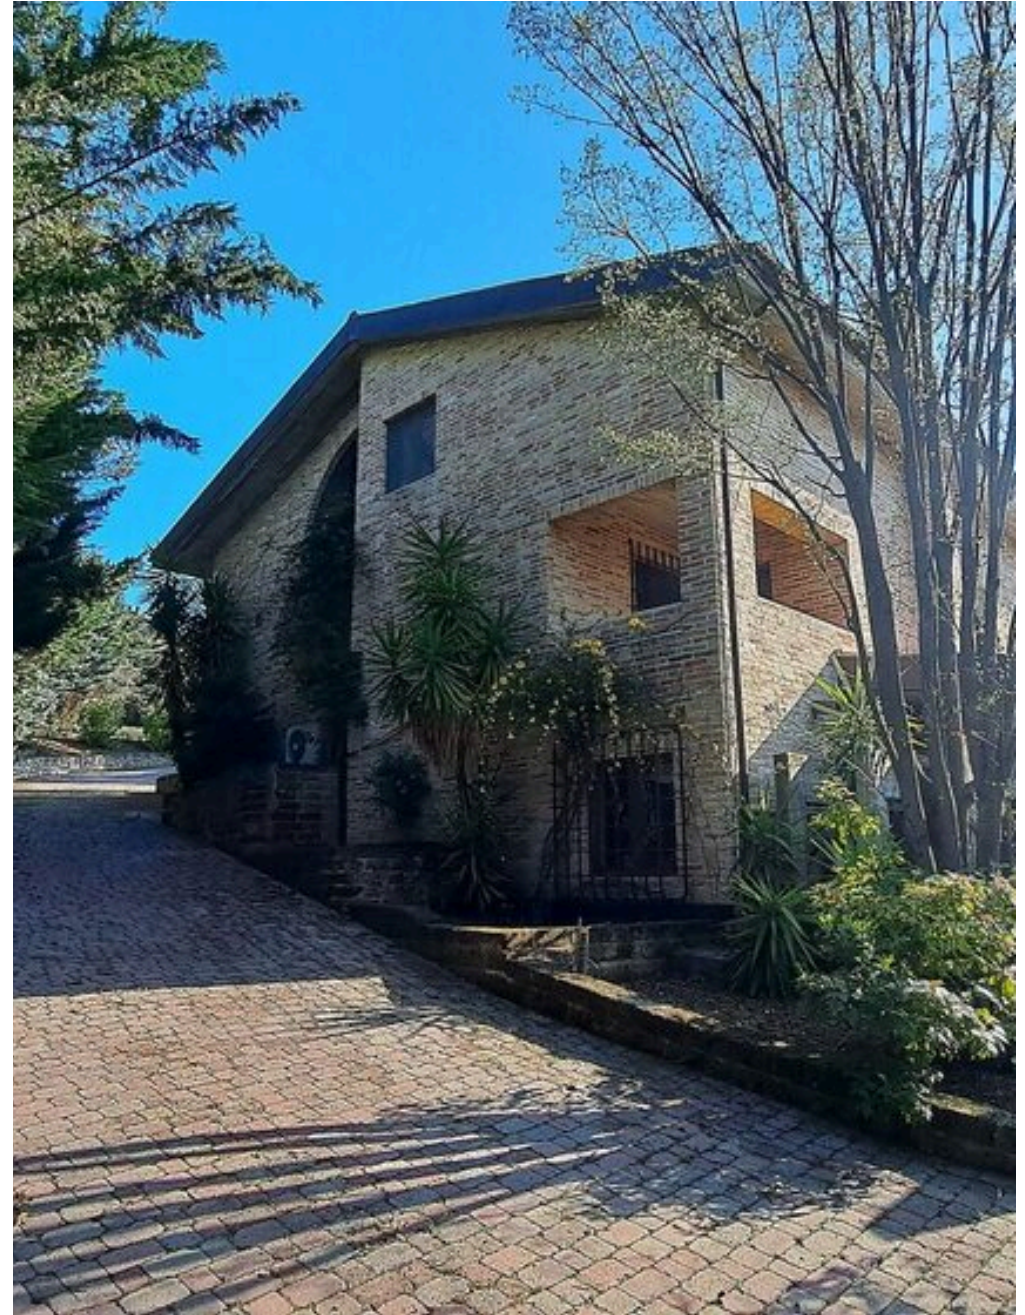

Kube Property Solutions Srl

AGENZIA — SPOLTORE

SPOLTORE — ABRUZZO

Villa storica ristrutturata, con ampio terreno

€ 890.000

PREZZO

512 m²

METRI QUADRI

5

STANZE

DESCRIZIONE

Villa storica ristrutturata, con ampio terreno

Scopri un vero gioiello storico, una villa affascinante risalente al Seicento e ampliata nel 1846, con l'incisione "1846" sui mattoncini originali. Questa residenza è stata sapientemente ristrutturata ed ampliata mantenendo il suo carattere originale e aggiungendo tocchi moderni. Il piano terra è caratterizzato da ampie volte in mattoncini che creano un'atmosfera calda e accogliente. Immagina di rilassarti accanto all'elegante camino, circondato da comode poltrone, mentre la cucina attrezzata e il salotto spazioso offrono tutto il necessario per momenti indimenticabili. Al primo piano, le camere luminose e lo studio offrono uno spazio versatile e funzionale, perfetto per ogni esigenza. La mansarda è stata studiata

come un grazioso appartamento completo di tutti i confort. Il tetto, realizzato con tegole recuperate da una chiesa storica, aggiunge un tocco di autenticità a questa dimora. Il portico, ideale per serate piacevoli da trascorrere con amici, rappresenta l'ideale rifugio per godersi la vita. La villa è circondata da un ampio terreno di 14000 mq che garantisce privacy e potenzialità straordinarie. Ideale per progetti con finalità turistico ricettive, si trova a pochi passi dalla Torre de Sterlich di Spoltore. Questa è un'occasione unica per chi cerca una proprietà esclusiva che fonde storia, fascino e funzionalità. Ogni angolo di questa villa racconta una storia. Chiamaci per fissare un appuntamento!