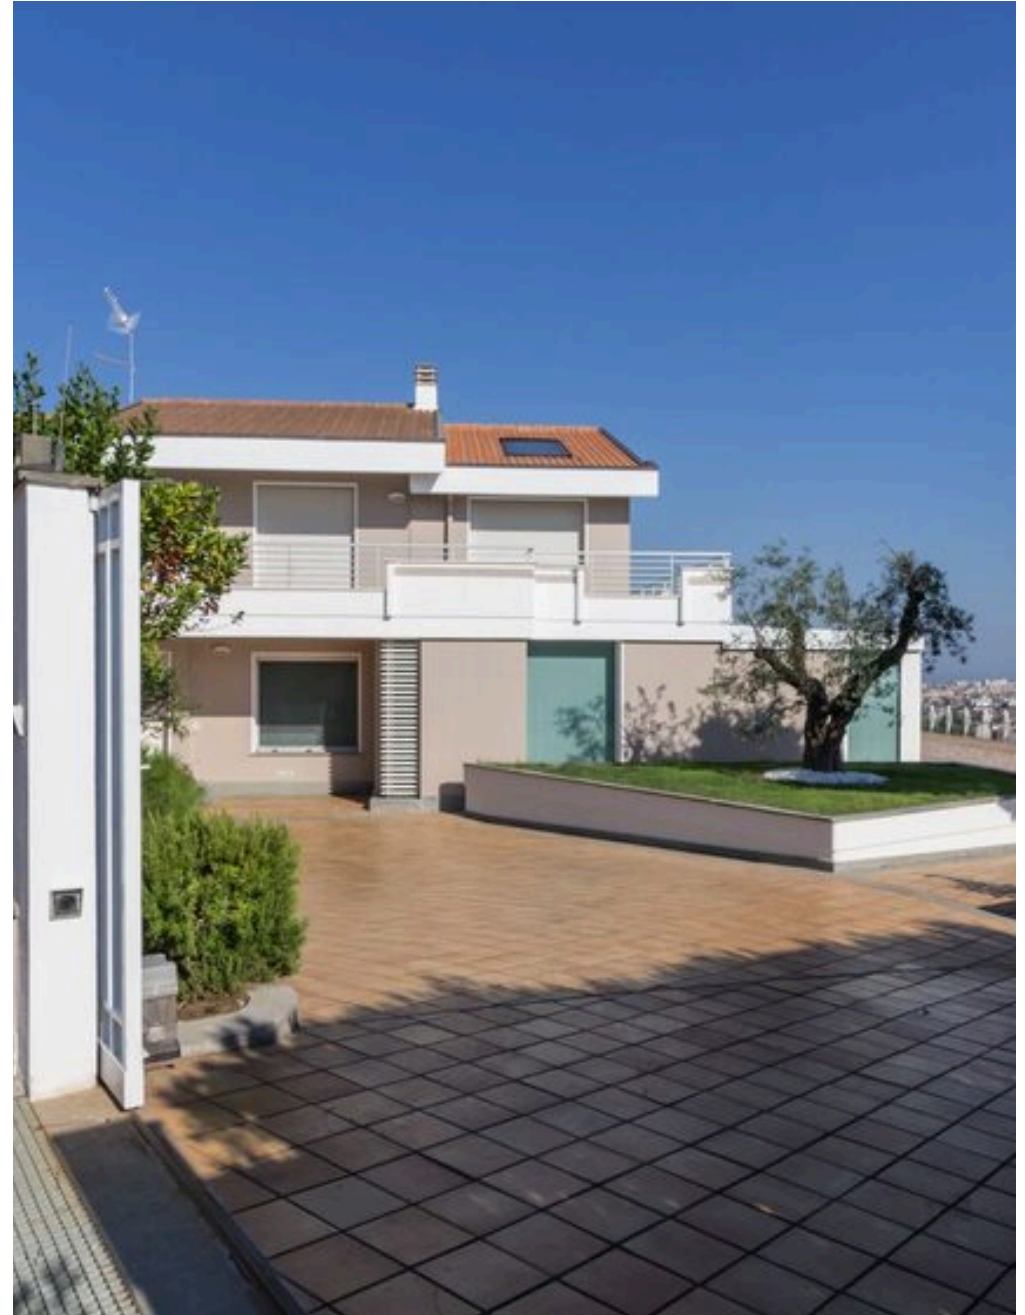

Kube Property Solutions Srl

AGENZIA — SPOLTORE

PESCARA — ABRUZZO

Villa con piscina e campo da tennis vista mare

€ 2.950.000

PREZZO

1000 m²

METRI QUADRI

5

STANZE

DESCRIZIONE

Villa con piscina e campo da tennis vista mare

Splendido complesso residenziale con vista mare, ubicato in una delle zone di maggior pregio di Pescara, nella prima collina prospiciente la riviera nord, immerso nel verde e nella tranquillità. Dal cancello posto su Strada Fonte Borea si accede, tramite strada privata, all'interno della proprietà percorrendo una panoramica strada di accesso che si snoda attraverso piante di ulivo affacciati sul sottostante litorale pescarese. L'unità immobiliare è formata da una palazzina con piano terra, piano primo e copertura (corpo 1) e da altri due manufatti indipendenti (corpo 2 e 3) tutti destinati all'uso abitativo. E' presente una piscina con dimensioni di metri 9.50 x 20 e un campo da tennis regolamentare,

nel corpo 3 è presente un'auto rimessa con accesso diretto. Tutto il complesso e gli impianti (piscina e campo da tennis) sono in perfetto stato manutentivo, le finiture sono di pregio e gli arredi esterni sono di ottimo livello, sono presenti ampi spazi panoramici, è presente un sistema di allarme centralizzato che serve tutta la proprietà. Lo sviluppo delle superfici interne sono di 1000mq, lo sviluppo delle superfici pertinenziali esterne è di 3000mq, il tutto recintato. Sono inoltre presenti 23000mq di terreno vista mare piantumato a ulivi oggetto di eventuale trattativa separata. Il complesso si presta a molteplici utilizzi, struttura ricettiva, ricreative, grandi eventi, strutture benessere.