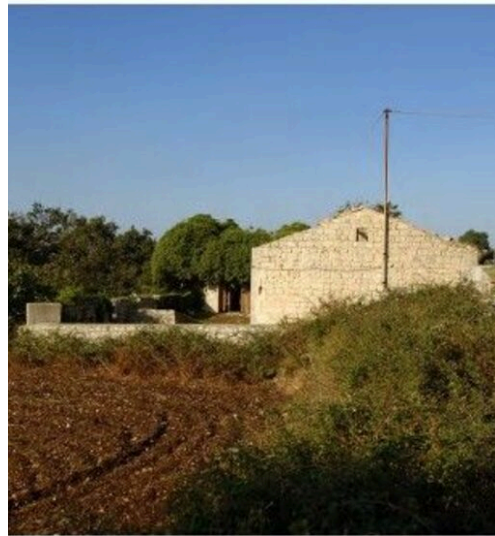

# Affascinante Immobile da Ristrutturare nelle campagne della val di Noto - Sicilia - Italia

€ 500

PREZZO

230 m<sup>2</sup>

METRI QUADRI

2

STANZE

# Affascinante Immobile da Ristrutturare nelle campagne della val di Noto - Sicilia - Italia

L'immobile è composto da una serie di fabbricati con pietra a vista che formano una valle e occupa una superficie di 230 mq. Presenta pavimenti in basole, la stalla custodisce una caratteristica mangiatoia in muratura e la tipica pavimentazione in acciottolato. Il resto del Baglio è lungo una stradina sterrata da cui si accede da un cancello in ferro, ed entrando, come uno scrigno, il baglio ne sottolinea il perimetro, in contrasto col verde dell'edera che ne ricopre i muri. I muri a secco tipici

della campagna modicana delimitano 2.700 mq di terreno pieno di aromi mediterranei. I fabbricati, dotati di allaccio idrico ed elettrico, necessitano d'esser ristrutturati. La sua posizione lo pone a 5 km da Modica e circa 20 km dal mare. I fabbricati sono di buona fattura realizzati in muratura, in pietra calcarea dura di tipo Modica a vista. Il tetto residuo è in struttura portante in legno e tegolato in coppo siciliano; l'altezza media del fabbricato è di circa 3,50 m. Vista dell'accesso