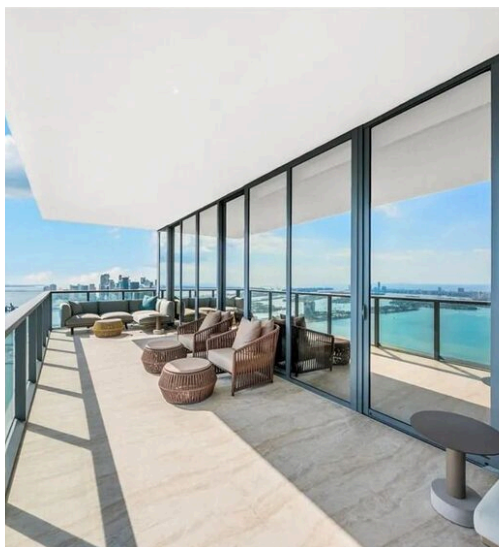

## Residenza di Design con Vista Panoramica a 180° — Elysee Miami

**\$ 7.695.000**

PREZZO

**361 m<sup>2</sup>**

METRI QUADRI

**0**

STANZE

# Residenza di Design con Vista Panoramica a 180° — Elysee Miami

Questa straordinaria residenza chiavi in mano nel prestigioso Elysee Miami offre spettacolari viste a 180° sullo skyline di Miami, sulla scintillante Biscayne Bay e sull'oceano Atlantico. L'ascensore privato con ingresso diretto conduce a quasi 370 m<sup>2</sup> di spazio abitativo impeccabilmente progettato, arricchito da ampie terrazze panoramiche e vetrate a tutta altezza di 3 metri che incorniciano panorami spettacolari e inondano gli ambienti di luce naturale. Interni di design italiano Gli interni riflettono un'estetica contemporanea e raffinata con materiali e arredi di altissimo livello: Arredi su misura Minotti Pavimenti in lastre Dekton Taj Mahal Corridoio galleria con illuminazione LED scenografica Sistema domotico Lutron Sistema audio multiroom Sonos Altoparlanti integrati KEF Cucina gourmet La cucina abitabile combina funzionalità e lusso con finiture eccezionali: Elettrodomestici

premium Miele Pareti in marmo Calacatta Mobili su misura Italkraft Ripiani in Dekton Suite principale da hotel di lusso La suite padronale è progettata come un vero rifugio privato: Dettagli in legno di noce tagliato al laser Cabina armadio personalizzata Ornare Illuminazione architettonica Kreon Spazi versatili Family room con bar su misura Ornare (convertibile in quarta camera) Ufficio privato con eleganti pareti in vetro Layout progettato per privacy e intrattenimento Situata nel ricercato quartiere Edgewater, la residenza offre accesso rapido ai migliori ristoranti, gallerie e boutique di Miami Design District, oltre al vivace distretto finanziario di Brickell. Una rara opportunità per vivere un'eleganza contemporanea fronte mare, dove design italiano, tecnologia avanzata e viste iconiche su Miami si fondono in una residenza davvero unica.