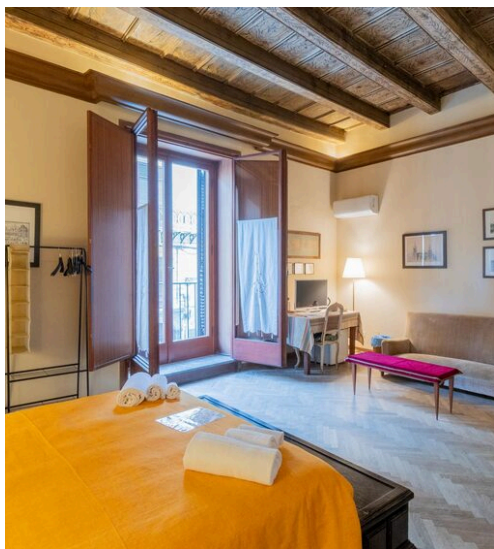

5

STANZE

DESCRIZIONE

Dimora nobiliare del XVII secolo nel cuore di Palermo – Palazzo del Bono

Nel cuore più autentico e monumentale di Palermo, lungo la storica Via Maqueda e a pochi passi dai celebri Quattro Canti — crocevia simbolico del barocco palermitano — proponiamo in vendita una prestigiosa dimora di circa 392 mq, situata al primo piano di un affascinante palazzo nobiliare del XVII secolo. Il palazzo, espressione della raffinata architettura aristocratica dell'epoca, custodisce ancora oggi l'eleganza e il prestigio delle antiche dimore palermitane. La proprietà si inserisce in questo contesto storico con ambienti ampi e luminosi, caratterizzati da soffitti alti, volumi importanti e spazi di grande rappresentanza, capaci di evocare il fascino senza tempo della nobiltà siciliana. Tra gli ambienti più suggestivi spicca l'ampia sala da pranzo di rappresentanza, uno spazio di grande respiro che si apre su un terrazzo privato, creando una piacevole continuità tra interno ed esterno e offrendo un angolo esclusivo dove vivere momenti di convivialità e relax nel cuore del centro storico. L'appartamento è servito da ascensore, elemento di particolare valore in un edificio