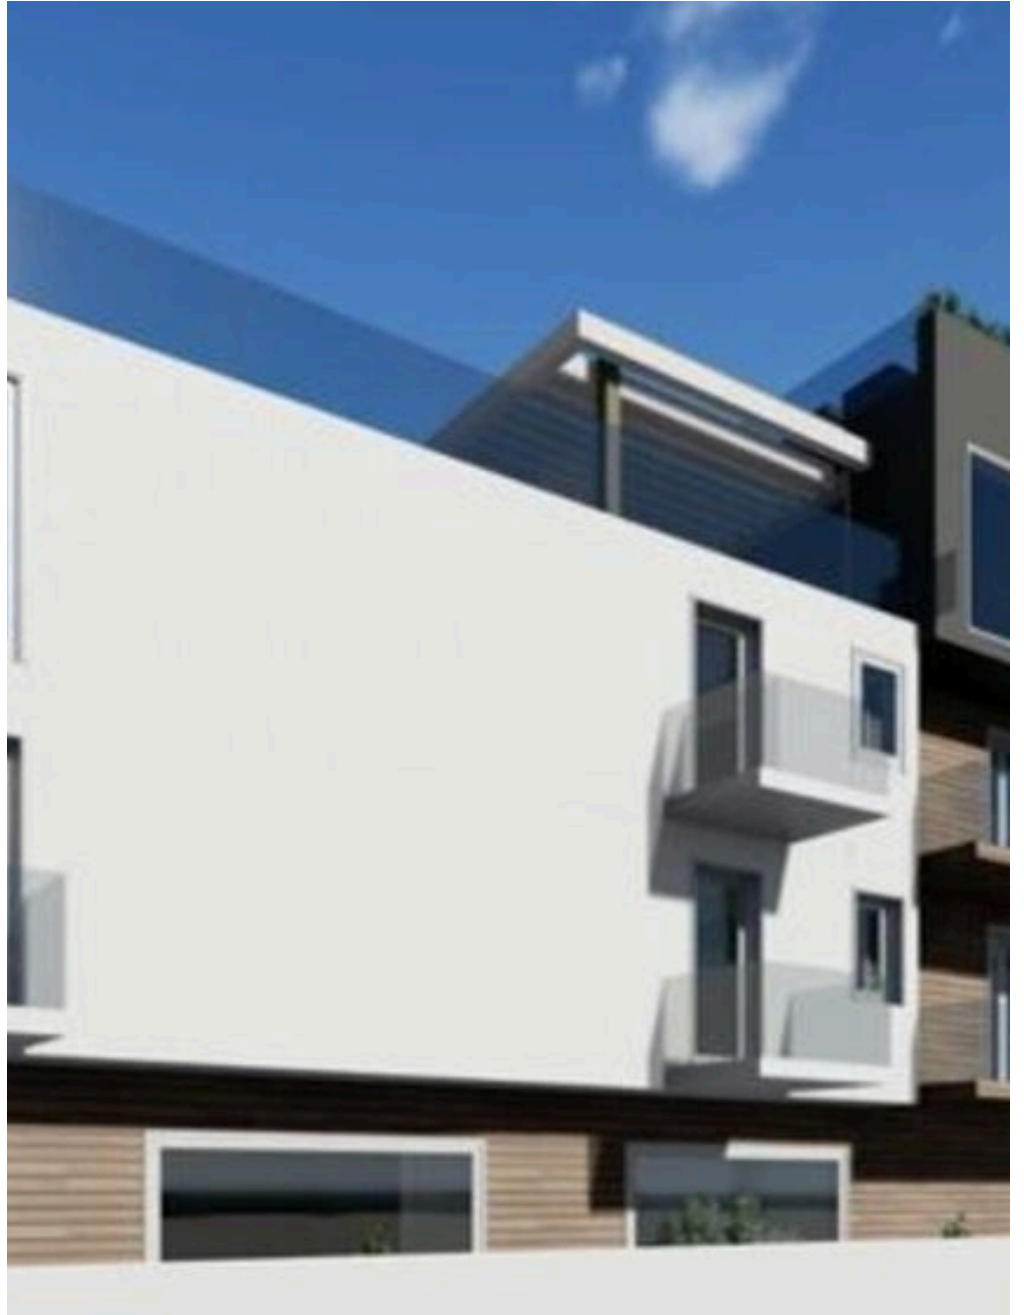

Il re del baratto immobiliare

AGENZIA — TRAPANI

TRAPANI — SICILIA

4 VANI DI NUOVA COSTRUZIONE SUL LUNGOMARE DANTE ALIGHIERI A TRAPANI

€ 280

PREZZO

100 m²

METRI QUADRI

4

STANZE

DESCRIZIONE

4 VANI DI NUOVA COSTRUZIONE SUL LUNGOMARE DANTE ALIGHIERI A TRAPANI

Nuovo progetto il KRYSTAL PALACE che verrà realizzato sul Lungomare Dante Alighieri a Trapani a pochi passi dal mare, verrà realizzato un quattro

vani con balconi composto da 3 camere, doppi servizi cucina e sala da pranzo il tutto con finiture moderne e materiali di qualità.

 **100 m²**
SUPERFICIE

 **4**
STANZE

 **2**
BAGNI

 **€ 280**
PREZZO

CARATTERISTICHE