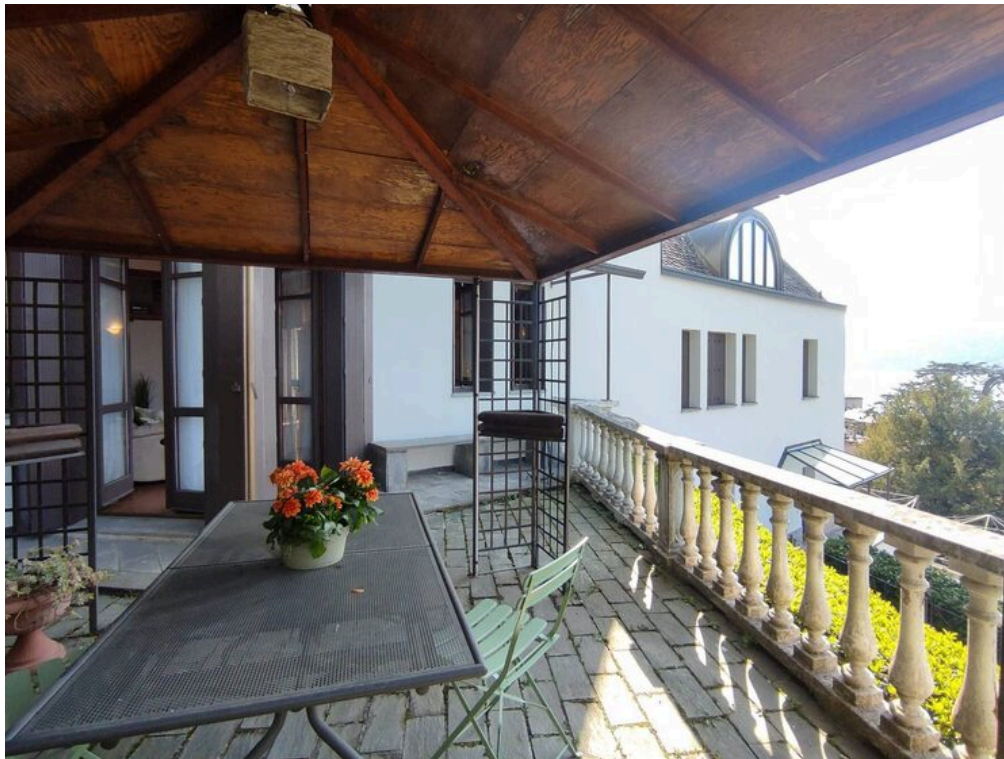

3

STANZE

DESCRIZIONE

APPARTAMENTO CON MERAVIGLIOSA VISTA LAGO

Il Tuo Rifugio Panoramico a Blevio. Quando si entra in questa casa i tuoi occhi incontrano il Lago di Como, non come una semplice cornice, ma come un'estensione infinita del tuo salotto e dalla tua terrazza. Situato nel comune di Blevio, a pochi minuti dal cuore di Como ma immerso in una quiete d'altri tempi, vi proponiamo un appartamento unico nel suo genere. Inserito in un piccolo e raffinato contesto residenziale, l'immobile è sospeso tra il verde della costa e l'azzurro dell'acqua. L'EMOZIONE DI ABITARE IL LAGO. Il vero protagonista è l'esterno. La proprietà vanta una terrazza e un giardino privato dove la vista spazia a 180 gradi sul primo bacino del lago. Immagina di fare colazione o di cenare sotto le stelle, con le luci dei borghi che si riflettono sullo specchio d'acqua: un'esperienza che rigenera l'anima ogni giorno. GLI SPAZI INTERNI, l'appartamento, accogliente e curato, si compone di 3 locali ben

distribuiti, pronti ad accoglierti sin da subito, Zona Giorno un ambiente luminoso che dialoga costantemente con il panorama esterno, Zona Notte confortevole e silenziosa, ideale per chi cerca il massimo relax, Servizi: funzionali e in ottimo stato di manutenzione. COMFORT E PRATICITÀ raramente bellezza e praticità si incontrano così bene sul Lago di Como. L'immobile è in buono stato manutentivo, abitabile immediatamente e dotato di riscaldamento autonomo per la massima gestione dei consumi. A completare, abbiamo, un prezioso box auto (un vero lusso nella zona), u na doppia cantina, ideale per chi ha bisogno di spazio extra. PERCHÉ SCEGLIERLA? Scegliere questa casa significa scegliere uno stile di vita. È perfetta come prima casa per una coppia in cerca di bellezza, o come esclusiva casa vacanze dove rifugiarsi lontano dallo stress cittadino. Vieni a sentire il silenzio del lago. Ti aspettiamo per una visita.