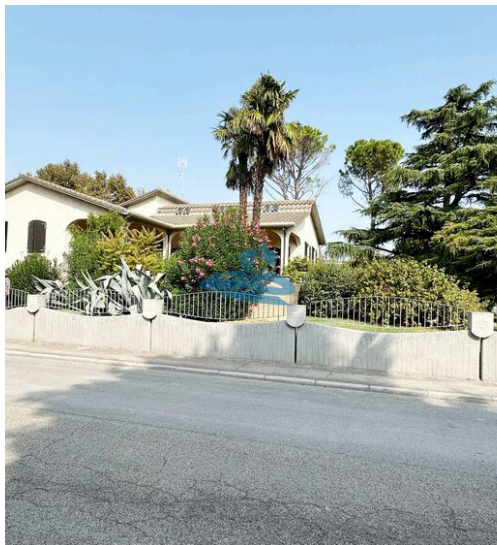

# SPLENDIDA VILLA SIGNORILE CON AMPIO GIARDINO A SANTO STEFANO, RAVENNA.

€ 1.100.000

PREZZO

453 m<sup>2</sup>

METRI QUADRI

5

STANZE

# SPLENDIDA VILLA SIGNORILE CON AMPIO GIARDINO A SANTO STEFANO, RAVENNA.

Bellissima villa su due piani con ampio giardino alberato che circonda la casa. La villa attualmente è composta da due distinte unità abitative collegate tra di loro. L'immobile è in ottimo stato d'uso con rifiniture di pregio anni 80. INTERNO: Prima unità: al piano terra: ampia taverna divisa in due locali al piano primo: ingresso su ampio porticato, ampio soggiorno con zona cottura attualmente non utilizzata, antibagno e bagno, tre camere da letto di cui una con cabina armadio e ulteriore bagno; Seconda unità: al piano primo: soggiorno con angolo cottura, camera da letto matrimoniale, antibagno e bagno. al piano terra: taverna,

bagno e cantina. ESTERNO: ampio giardino alberato, garage tripla, ampia zona servizi con lavanderia e cantina. LA ZONA: Santo Stefano, zona tranquilla e ben servita, vicinissima alla città. QUATTRO BUONI MOTIVI PER SCEGLIERE QUESTO IMMOBILE: 1) Ampia dimensione. 2) Due unità immobiliari. 3) Ampi servizi. 4) Buono stato d'uso. Aladin Real Estate vi mette inoltre a disposizione un consulente mutui – iscritto ad uno degli Albi tenuti presso la Banca d'Italia – che vi illustrerà in modo gratuito le migliori soluzioni finanziarie per l'acquisto del vostro immobile. Aladin Real Estate. "Casa tua, da casa tua".