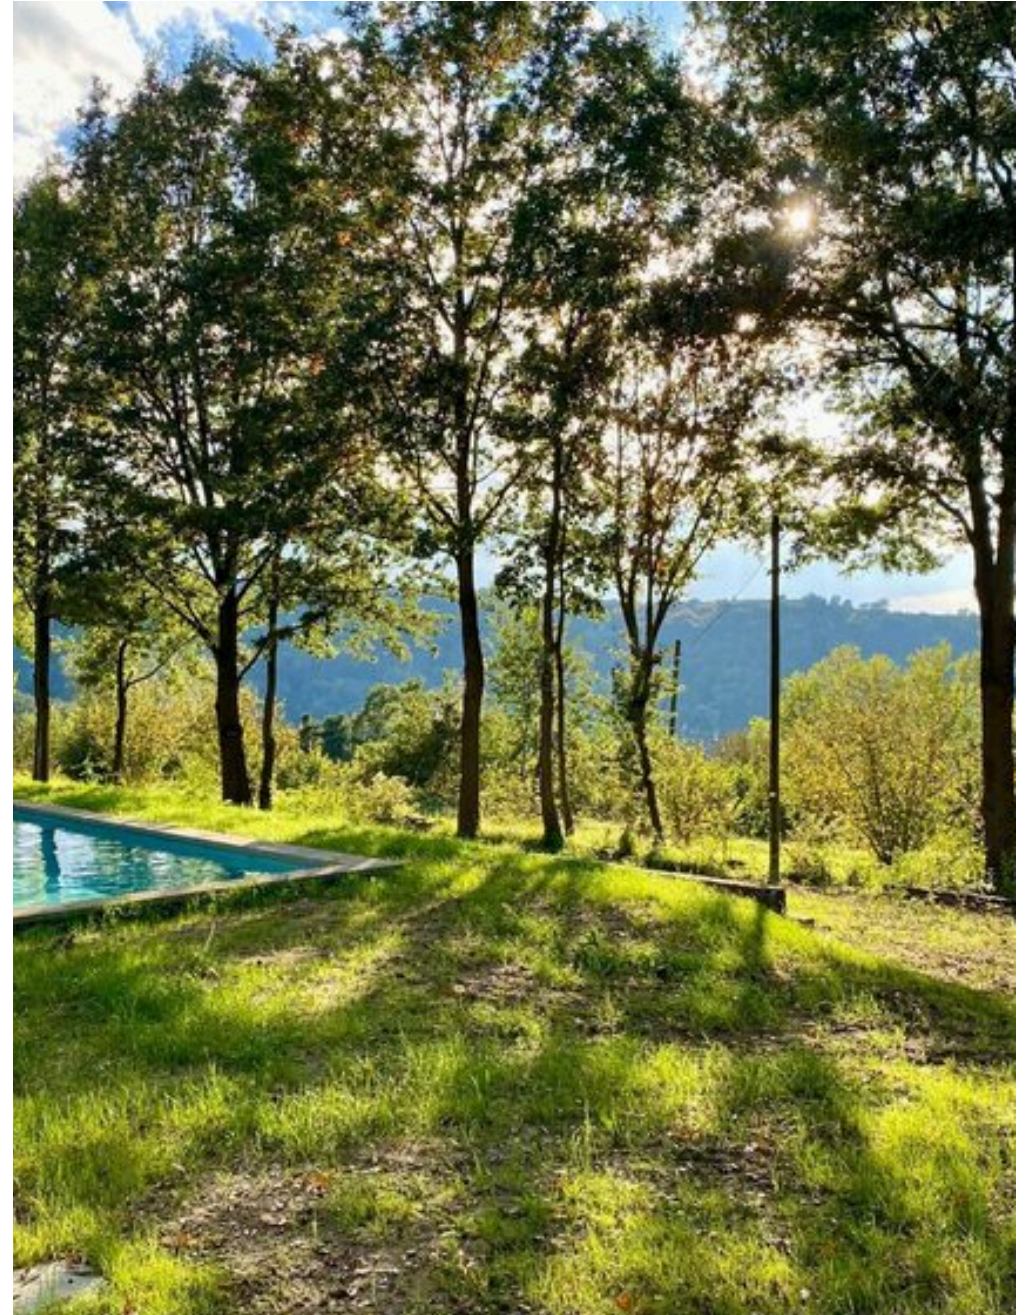

# Casale in pietra ristrutturato con piscina immerso nella natura

€ 1.260

PREZZO

287 m<sup>2</sup>

METRI QUADRI

5

STANZE

# Casale in pietra ristrutturato con piscina immerso nella natura

Nel cuore di un paesaggio incontaminato, dove quiete e privacy sono assolute protagoniste, proponiamo in vendita un esclusivo casale in pietra finemente ristrutturato, capace di coniugare il fascino autentico della tradizione con il comfort contemporaneo. La proprietà si distingue per gli ambienti raffinati e luminosi, valorizzati da ampie vetrate che creano una perfetta continuità tra interno ed esterno, regalando suggestive viste sul verde circostante. Il piano principale accoglie una scenografica zona living con soggiorno e cucina a vista, pensata per vivere momenti di convivialità in un'atmosfera elegante e rilassata. Da qui si accede direttamente al terrazzo e agli spazi esterni. La zona

notte ospita tre camere da letto, tra cui una prestigiosa suite padronale con bagno en suite, oltre a un secondo bagno a servizio delle altre camere. Completano il livello una funzionale lavanderia/ripostiglio e un bagno dedicato alla zona giorno. Il piano seminterrato offre un ampio spazio polifunzionale, perfetto come area wellness, palestra, sala hobby o taverna, oltre a una camera aggiuntiva e un bagno, ideale anche per ospiti o personale di servizio. All'esterno, il casale è circondato da un curato giardino privato che garantisce totale riservatezza, impreziosito da una splendida piscina perfettamente inserita nel contesto naturale, ideale per momenti di relax e intrattenimento....